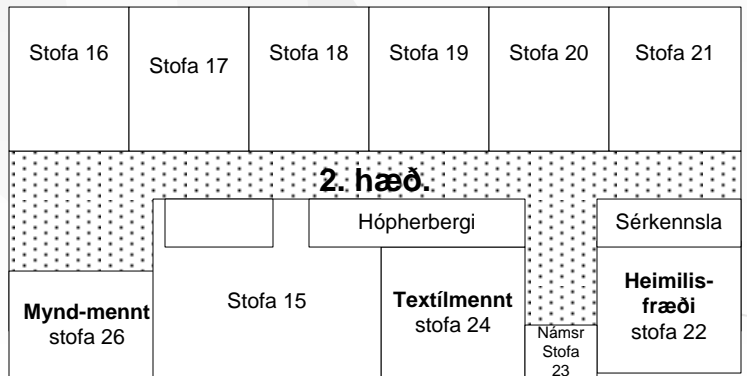

Breiðholtsskóli

Sjónarhóll

Ábyrgð - traust - tillitssemi

Skólaárið 2009-2010