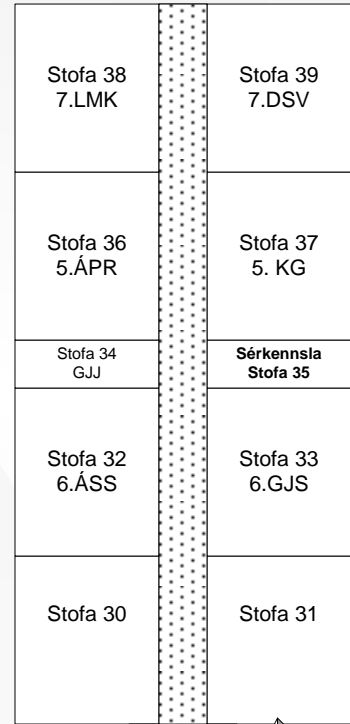

Breiðholtsskóli

Sjónarhóll

Ábyrgð - traust - tillitssemi

Skólaárið 2009-2010